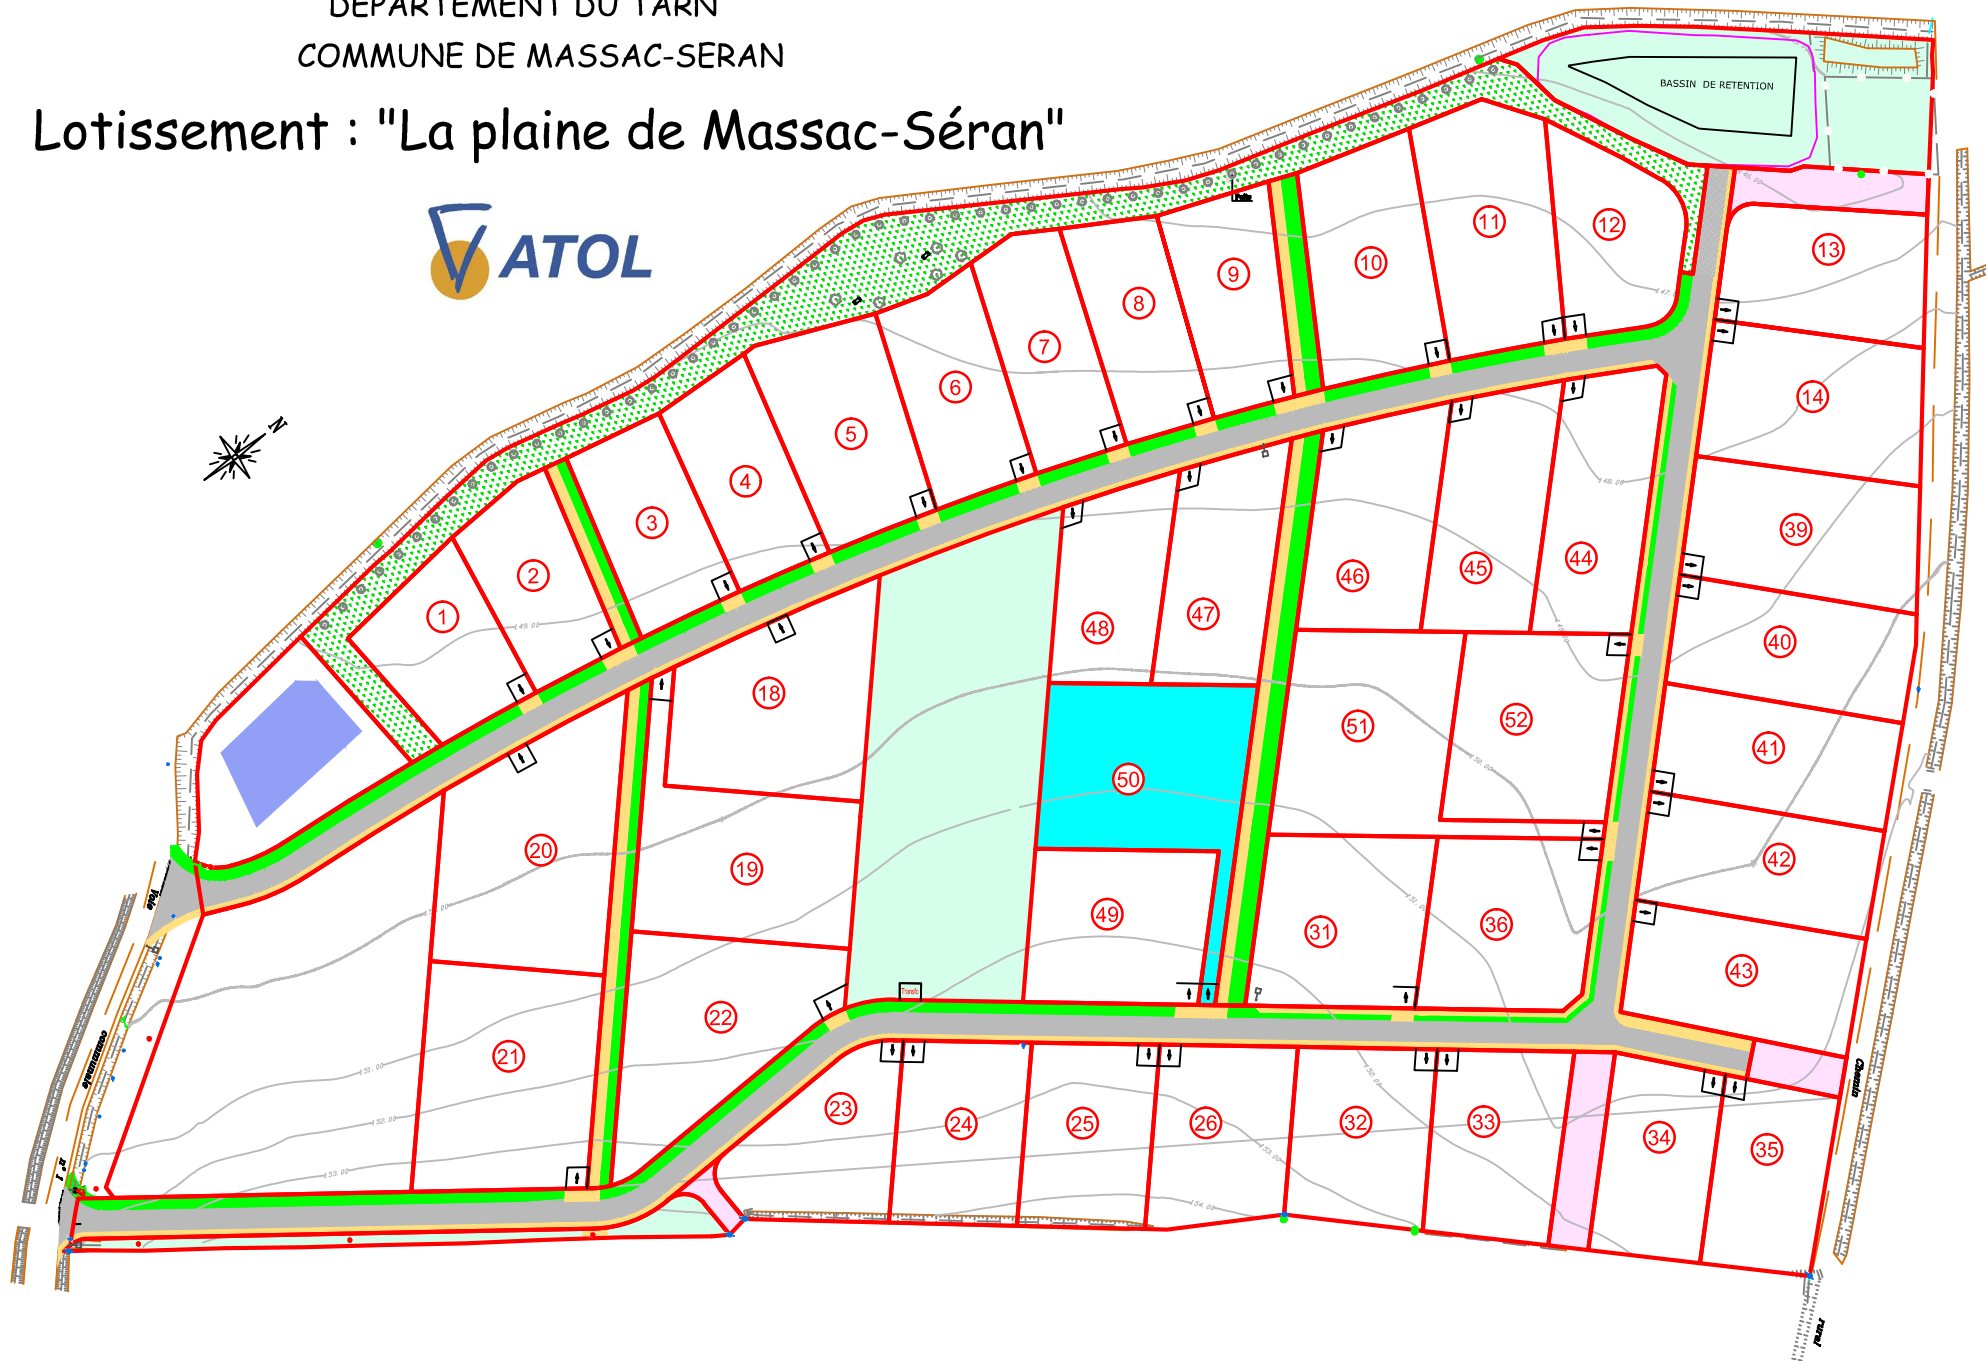

DEPARTEMENT DU TARN
COMMUNE DE MASSAC-SERAN

Lotissement : "La plaine de Massac-Séran"

DEPARTEMENT DU TARN
COMMUNE DE MASSAC-SERAN

Section : ZA
Lieu-dit : " Renaudie "

Lotisseur : ATOL
Lotissement : "La plaine de Massac-Séran"
PLAN DE VENTE
LOT 50 - Parcelle n° 199

LEGENDE :

⊙ Borne OGE

16.51 ——— périmètre du lot avec cotation

accès au lot - Position fixe

Certifie que le terrain est borné

Ordre des Géomètres-Experts
VALORIS-Géomètre Expert
3, Av. des Frères ARNAUD
31250 REVEL
Tél . 05-62-18-71-30
N° 2010 C200002

Fichier dessin : REVEL\2006\06056\3-FONCIER\6_VENTE\06056-VENTE DEF.dwg

ECHELLE : 1/500

Date : 03/06/2015

Modif : 03/01/2017

06 - 056

 **VALORIS**
GEOMETRE-EXPERT

3 Avenue des Frères Arnaud – 31250 REVEL
Tél: 05.62.18.71.30 Fax: 05.62.18.71.39 E-mail: revel@valoris.expert

AUTERIVE – REVEL – TOULOUSE
NAILLOUX – VENERQUE – VERFEIL – BRAM – MIREPOIX – LEGUEVIN