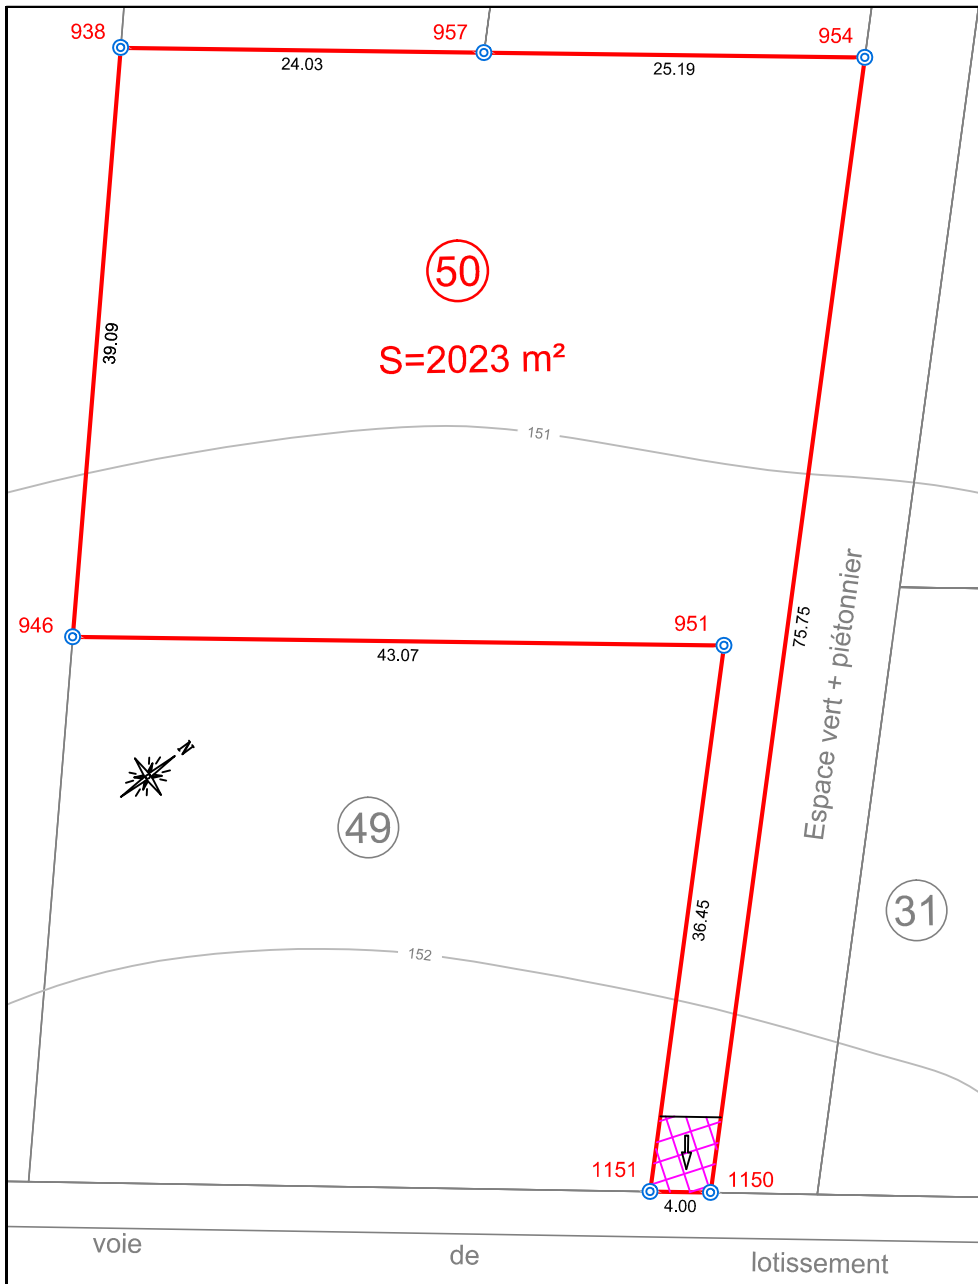

DEPARTEMENT DU TARN
COMMUNE DE MASSAC-SERAN

Lotissement : "La plaine de Massac-Séran"

DEPARTEMENT DU TARN
COMMUNE DE MASSAC-SERAN

Section : ZA
Lieu-dit : " Renaudie "

Lotisseur : ATOL
Lotissement : "La plaine de Massac-Séran"
PLAN DE VENTE
LOT 50 - Parcelle n° 199

LEGENDE :

⊙ Borne OGE

16.51 ——— périmètre du lot avec cotation

accès au lot - Position fixe

Certifie que le terrain est borné

Ordre des Géomètres-Experts
VALORIS-Géomètre Expert
3, Av. des Frères ARNAUD
31250 REVEL
Tél . 05-62-18-71-30
N° 2010 C200002

Fichier dessin : REVEL\2006\06056\3-FONCIER\6_VENTE\06056-VENTE DEF.dwg

ECHELLE : 1/500

Date : 03/06/2015

Modif : 03/01/2017

06 - 056

 **VALORIS**
GEOMETRE-EXPERT

3 Avenue des Frères Arnaud – 31250 REVEL
Tél: 05.62.18.71.30 Fax: 05.62.18.71.39 E-mail: revel@valoris.expert

AUTERIVE – REVEL – TOULOUSE
NAILLOUX – VENERQUE – VERFEIL – BRAM – MIREPOIX – LEGUEVIN